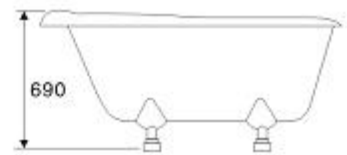

*Design sottile (slim)*

**NST-010**

Size A: 1350 x 700 x 570mm  
Size B: 1500 x 700 x 570mm

*Design sottile (slim)*

**NST-011**

Size A: 1200 x 680 x 550mm  
Size B: 1500 x 680 x 550mm

*Design sottile (slim)*

**NST-012-W** (white)  
**NST-012-BW** (black/white)  
Size A: 1500 x 700 x 570mm  
Size B: 1700 x 700 x 570mm

*Design sottile (slim)*

**NST-031**  
Size: 1050x680x620mm  
Sitting Tub

*Built-in Tub*

**NST-018**

Size A: 1600 x 750 x 420mm  
Size B: 1700 x 800 x 450mm

*Built-in Tub*

**NST-019**

Size A: 1300 x 700 x 550mm  
Size B: 1400 x 700 x 550mm  
Size C: 1500 x 700 x 550mm

*Classica serie*

**NST-815**

Size: 1200 x 740 x 690mm

*Vasca classica*

**NST-013**

Size: 1800 x 900 x 800mm

*Vasca classica*

**NST-015**

Size A: 1500 x 800 x 600mm  
 Size B: 1600 x 800 x 600mm  
 Size C: 1700 x 800 x 600mm

*Vasca classica*

**NST-016**