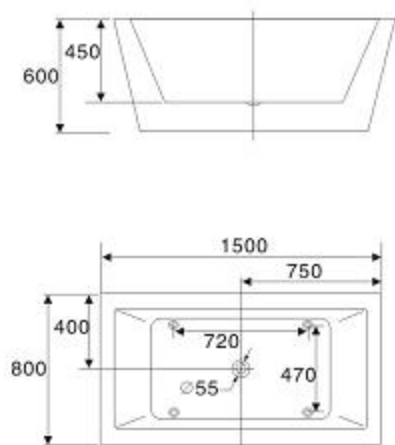

Size A: 1600 x 750 x 420mm  
Size B: 1700 x 800 x 450mm

*Built-in Tub*

**NST-019**

Size A: 1300 x 700 x 550mm  
Size B: 1400 x 700 x 550mm  
Size C: 1500 x 700 x 550mm

*Classica serie*

**NST-815**

Size: 1200 x 740 x 690mm

*Vasca classica*

**NST-013**

Size: 1800 x 900 x 800mm

*Vasca classica*

**NST-015**

Size A: 1500 x 800 x 600mm  
 Size B: 1600 x 800 x 600mm  
 Size C: 1700 x 800 x 600mm

*Vasca classica*

**NST-016**

Size A: 1500 x 800 x 600mm

Size B: 1600 x 800 x 600mm

Size C: 1700 x 800 x 600mm

*Vasca portatile*

3-side apron portable bathtub

Optional :Faucet & Shower:

**NST-017**

**NST-017-SPA**(with massage)

Size: 1500 x 750 x 550mm

*La terapia vasca (wood)*

**NST-553**

Size: 1250 x 620 x 680mm

*La terapia vasca (wood)*

**NST-555**

Size: 850x850 x 800mm

**NST-501**