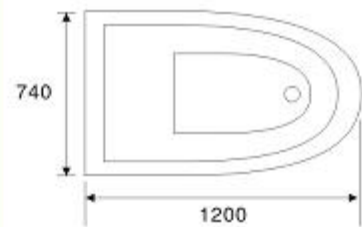

*Design sottile (slim)*

**NST-010**

Size A: 1350 x 700 x 570mm  
Size B: 1500 x 700 x 570mm

*Design sottile (slim)*

**NST-011**

Size A: 1200 x 680 x 550mm  
Size B: 1500 x 680 x 550mm

*Design sottile (slim)*

**NST-012-W** (white)  
**NST-012-BW** (black/white)  
Size A: 1500 x 700 x 570mm  
Size B: 1700 x 700 x 570mm

*Design sottile (slim)*

**NST-031**  
Size: 1050x680x620mm  
Sitting Tub

*Built-in Tub*

**NST-018**

Size A: 1600 x 750 x 420mm  
Size B: 1700 x 800 x 450mm

*Built-in Tub*

**NST-019**

Size A: 1300 x 700 x 550mm  
Size B: 1400 x 700 x 550mm  
Size C: 1500 x 700 x 550mm

*Classica serie*

**NST-815**

Size: 1200 x 740 x 690mm

Size A: 1500 x 800 x 600mm

Size B: 1600 x 800 x 600mm

Size C: 1700 x 800 x 600mm

*Vasca portatile*

3-side apron portable bathtub

Optional :Faucet & Shower:

**NST-017**

**NST-017-SPA**(with massage)