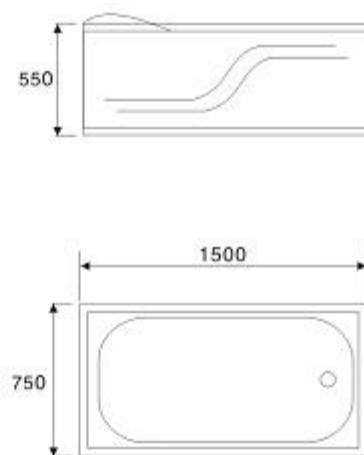

Size A: 1600 x 750 x 420mm  
Size B: 1700 x 800 x 450mm

*Built-in Tub*

**NST-019**

Size A: 1300 x 700 x 550mm  
Size B: 1400 x 700 x 550mm  
Size C: 1500 x 700 x 550mm

*Classica serie*

**NST-815**

Size: 1200 x 740 x 690mm

*Vasca classica*

**NST-013**

Size: 1800 x 900 x 800mm

*Vasca classica*

**NST-015**

Size A: 1500 x 800 x 600mm  
 Size B: 1600 x 800 x 600mm  
 Size C: 1700 x 800 x 600mm

*Vasca classica*

**NST-016**

Size A: 1500 x 800 x 600mm

Size B: 1600 x 800 x 600mm

Size C: 1700 x 800 x 600mm

*Vasca portatile*

3-side apron portable bathtub

Optional :Faucet & Shower:

**NST-017**

**NST-017-SPA**(with massage)

Size: 1500 x 750 x 550mm

*La terapia vasca (wood)*

**NST-553**

Size: 1250 x 620 x 680mm

*La terapia vasca (wood)*

**NST-555**

Size: 850x850 x 800mm

**NST-501**