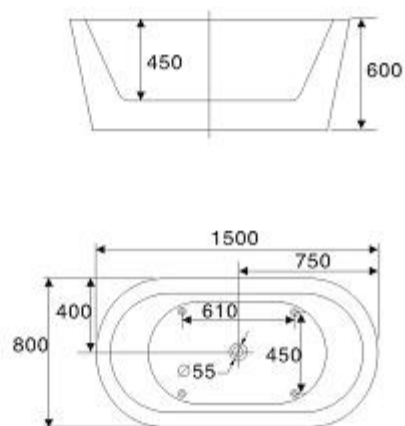

Size A: 1600 x 750 x 420mm  
Size B: 1700 x 800 x 450mm

*Built-in Tub*

**NST-019**

Size A: 1300 x 700 x 550mm  
Size B: 1400 x 700 x 550mm  
Size C: 1500 x 700 x 550mm

*Classica serie*

**NST-815**

Size: 1200 x 740 x 690mm

*Vasca classica*

**NST-013**

Size: 1800 x 900 x 800mm

*Vasca classica*

**NST-015**

Size A: 1500 x 800 x 600mm  
 Size B: 1600 x 800 x 600mm  
 Size C: 1700 x 800 x 600mm

*Vasca classica*

**NST-016**

Size A: 1500 x 800 x 600mm

Size B: 1600 x 800 x 600mm

Size C: 1700 x 800 x 600mm

*Vasca portatile*

3-side apron portable bathtub

Optional :Faucet & Shower:

**NST-017**

**NST-017-SPA**(with massage)

Size: 1500 x 750 x 550mm

*La terapia vasca (wood)*

**NST-553**

Size: 1250 x 620 x 680mm

*La terapia vasca (wood)*

**NST-555**

Size: 850x850 x 800mm

**NST-501**