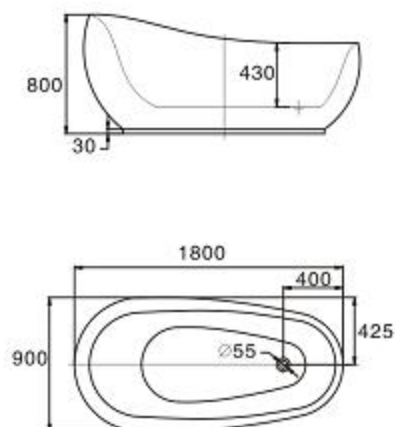

*Design sottile (slim)*

**NST-010**

Size A: 1350 x 700 x 570mm  
Size B: 1500 x 700 x 570mm

*Design sottile (slim)*

**NST-011**

Size A: 1200 x 680 x 550mm  
Size B: 1500 x 680 x 550mm

*Design sottile (slim)*

Size A: 1600 x 750 x 420mm  
Size B: 1700 x 800 x 450mm

*Built-in Tub*

**NST-019**

Size A: 1300 x 700 x 550mm  
Size B: 1400 x 700 x 550mm  
Size C: 1500 x 700 x 550mm

*Classica serie*

**NST-815**

Size: 1200 x 740 x 690mm

*Vasca classica*

**NST-013**

Size: 1800 x 900 x 800mm

*Vasca classica*

**NST-015**

Size A: 1500 x 800 x 600mm  
 Size B: 1600 x 800 x 600mm  
 Size C: 1700 x 800 x 600mm

*Vasca classica*

**NST-016**

Size A: 1500 x 800 x 600mm

Size B: 1600 x 800 x 600mm

Size C: 1700 x 800 x 600mm

*Vasca portatile*

3-side apron portable bathtub

Optional :Faucet & Shower:

**NST-017**

**NST-017-SPA**(with massage)